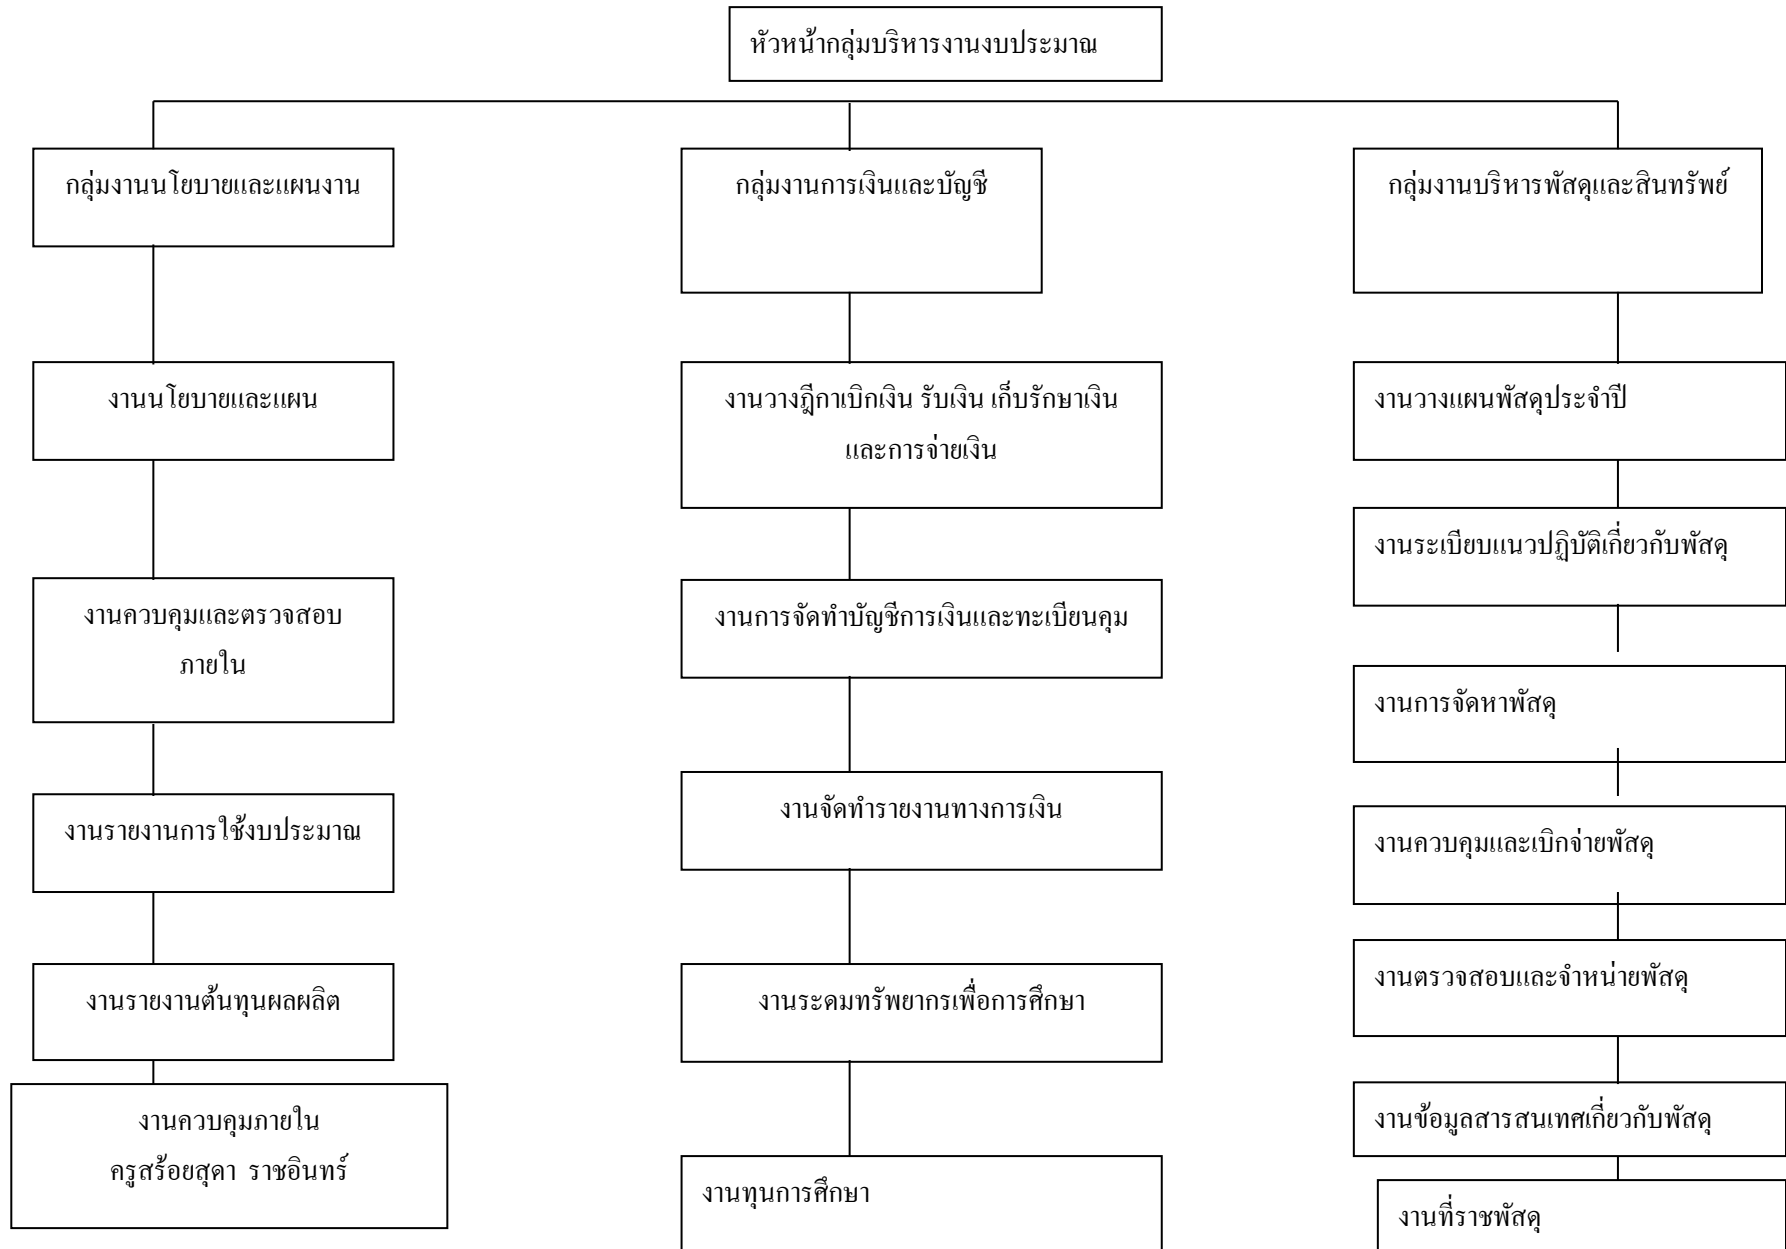

แผนภูมิโครงสร้างการบริหารจัดการศึกษา กลุ่มบริหารทั่วไป

แผนภูมิโครงสร้างการบริหารจัดการศึกษา กลุ่มบริหารกิจการนักเรียน

แผนภูมิโครงสร้างการบริหารจัดการศึกษา กลุ่มบริหารวิชาการ

แผนภูมิโครงสร้างการบริหารจัดการศึกษา กลุ่มบริหารงบประมาณ

แผนภูมิโครงสร้างการบริหารจัดการศึกษา กลุ่มบริหารงานบุคคล

แผนภูมิโครงสร้างการบริหารจัดการศึกษา โรงเรียนศรีโคตรบูรณ์

แผนภูมิแสดงโครงสร้างการบริหารงานโครงการห้องเรียนพิเศษภาษาอังกฤษ EEP

แผนภูมิโครงสร้างการบริหารจัดการศึกษา กลุ่มบริหารงานทั่วไป

กลุ่มงานบริหารงานวิชาการ

แผนภูมิโครงสร้างการบริหารจัดการศึกษา กลุ่มบริหารงบประมาณ

แผนภูมิโครงสร้างการบริหารจัดการศึกษา กลุ่มบริหารงานบุคคล

แผนภูมิโครงสร้างการบริหารจัดการศึกษา โรงเรียนศรีโคตรบูรณ์