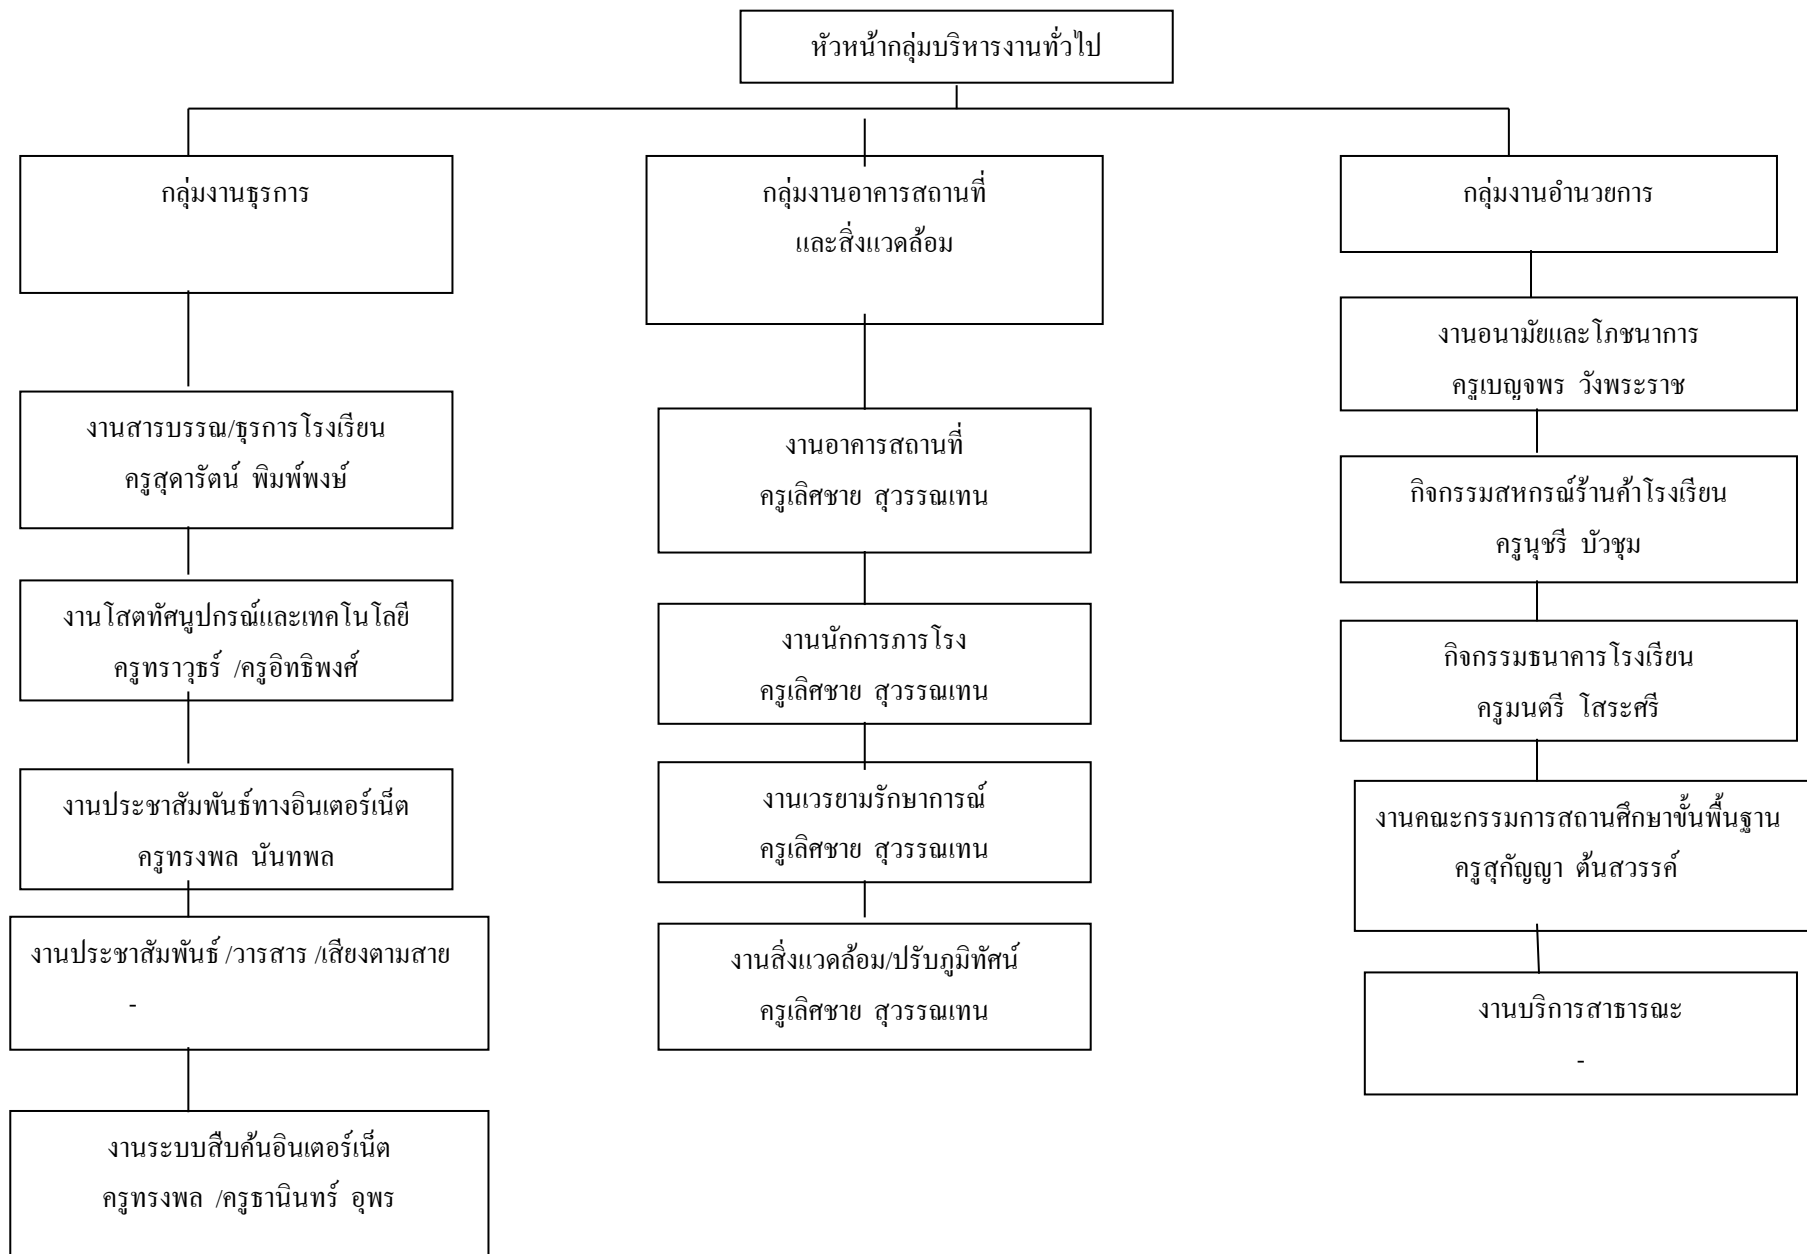

แผนภูมิโครงสร้างการบริหารจัดการศึกษา กลุ่มบริหารทั่วไป

แผนภูมิโครงสร้างการบริหารจัดการศึกษา กลุ่มบริหารกิจการนักเรียน

แผนภูมิโครงสร้างการบริหารจัดการศึกษา กลุ่มบริหารวิชาการ

แผนภูมิโครงสร้างการบริหารจัดการศึกษา กลุ่มบริหารงบประมาณ

แผนภูมิโครงสร้างการบริหารจัดการศึกษา กลุ่มบริหารงานบุคคล

แผนภูมิโครงสร้างการบริหารจัดการศึกษา โรงเรียนศรีโคตรบูรณ์

แผนภูมิแสดงโครงสร้างการบริหารงานโครงการห้องเรียนพิเศษภาษาอังกฤษ EEP

แผนภูมิโครงสร้างการบริหารจัดการศึกษา กลุ่มบริหารงานทั่วไป

กลุ่มงานบริหารงานวิชาการ

แผนภูมิโครงสร้างการบริหารจัดการศึกษา กลุ่มบริหารงบประมาณ

แผนภูมิโครงสร้างการบริหารจัดการศึกษา กลุ่มบริหารงานบุคคล

แผนภูมิโครงสร้างการบริหารจัดการศึกษา โรงเรียนศรีโคตรบูรณ์