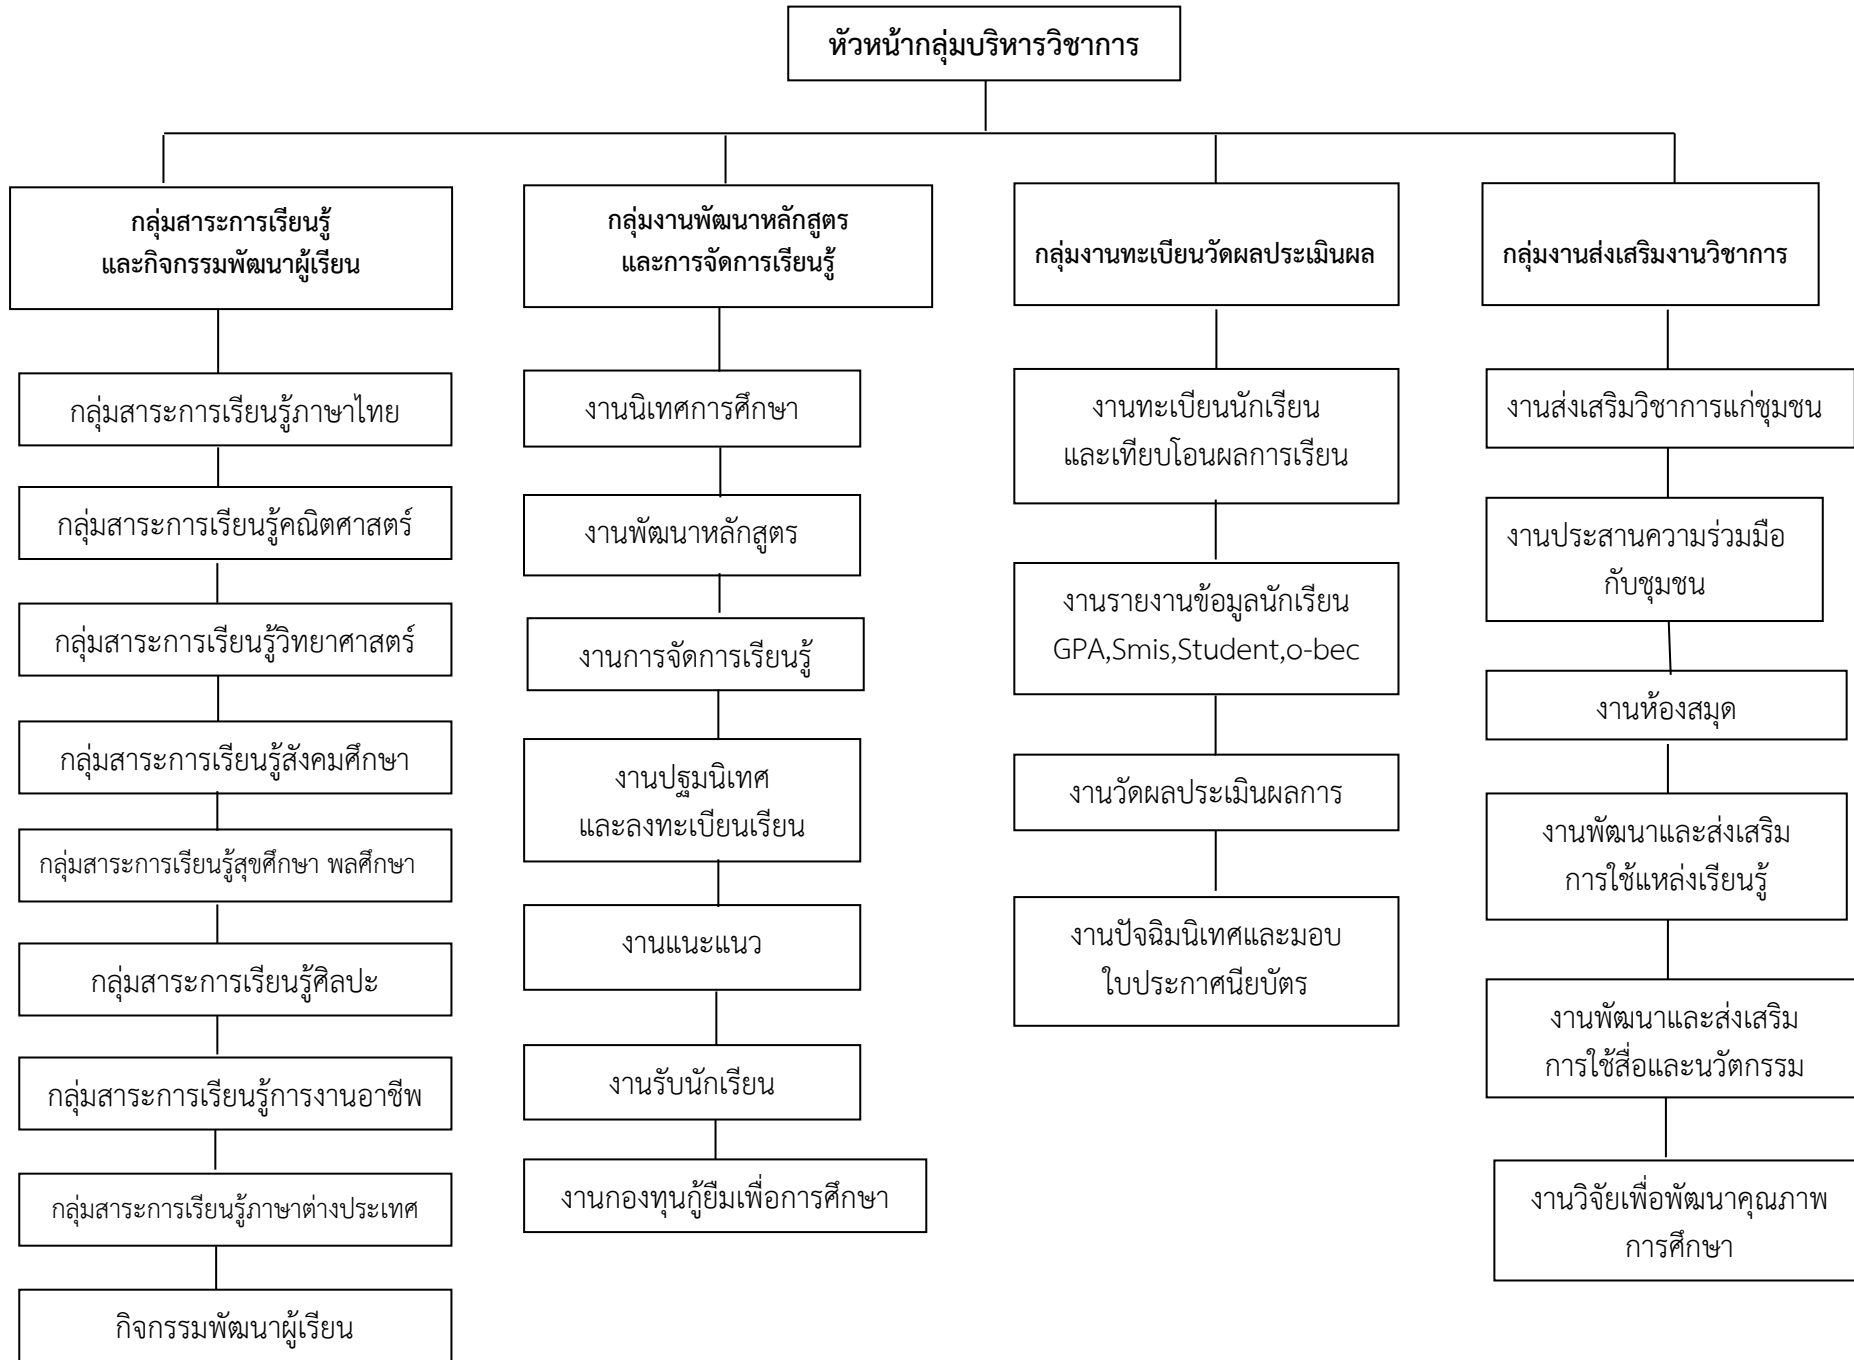

แผนภูมิโครงสร้างการบริหารจัดการศึกษา กลุ่มบริหารทั่วไป

แผนภูมิโครงสร้างการบริหารจัดการศึกษา กลุ่มบริหารกิจการนักเรียน

แผนภูมิโครงสร้างการบริหารจัดการศึกษา กลุ่มบริหารวิชาการ

แผนภูมิโครงสร้างการบริหารจัดการศึกษา กลุ่มบริหารงบประมาณ

แผนภูมิโครงสร้างการบริหารจัดการศึกษา กลุ่มบริหารงานบุคคล

แผนภูมิโครงสร้างการบริหารจัดการศึกษา โรงเรียนศรีโคตรบูรณ์

แผนภูมิแสดงโครงสร้างการบริหารงานโครงการห้องเรียนพิเศษภาษาอังกฤษ EEP

แผนภูมิโครงสร้างการบริหารจัดการศึกษา กลุ่มบริหารงานทั่วไป

กลุ่มงานบริหารงานวิชาการ

แผนภูมิโครงสร้างการบริหารจัดการศึกษา กลุ่มบริหารงบประมาณ

แผนภูมิโครงสร้างการบริหารจัดการศึกษา กลุ่มบริหารงานบุคคล

แผนภูมิโครงสร้างการบริหารจัดการศึกษา โรงเรียนศรีโคตรบูรณ์