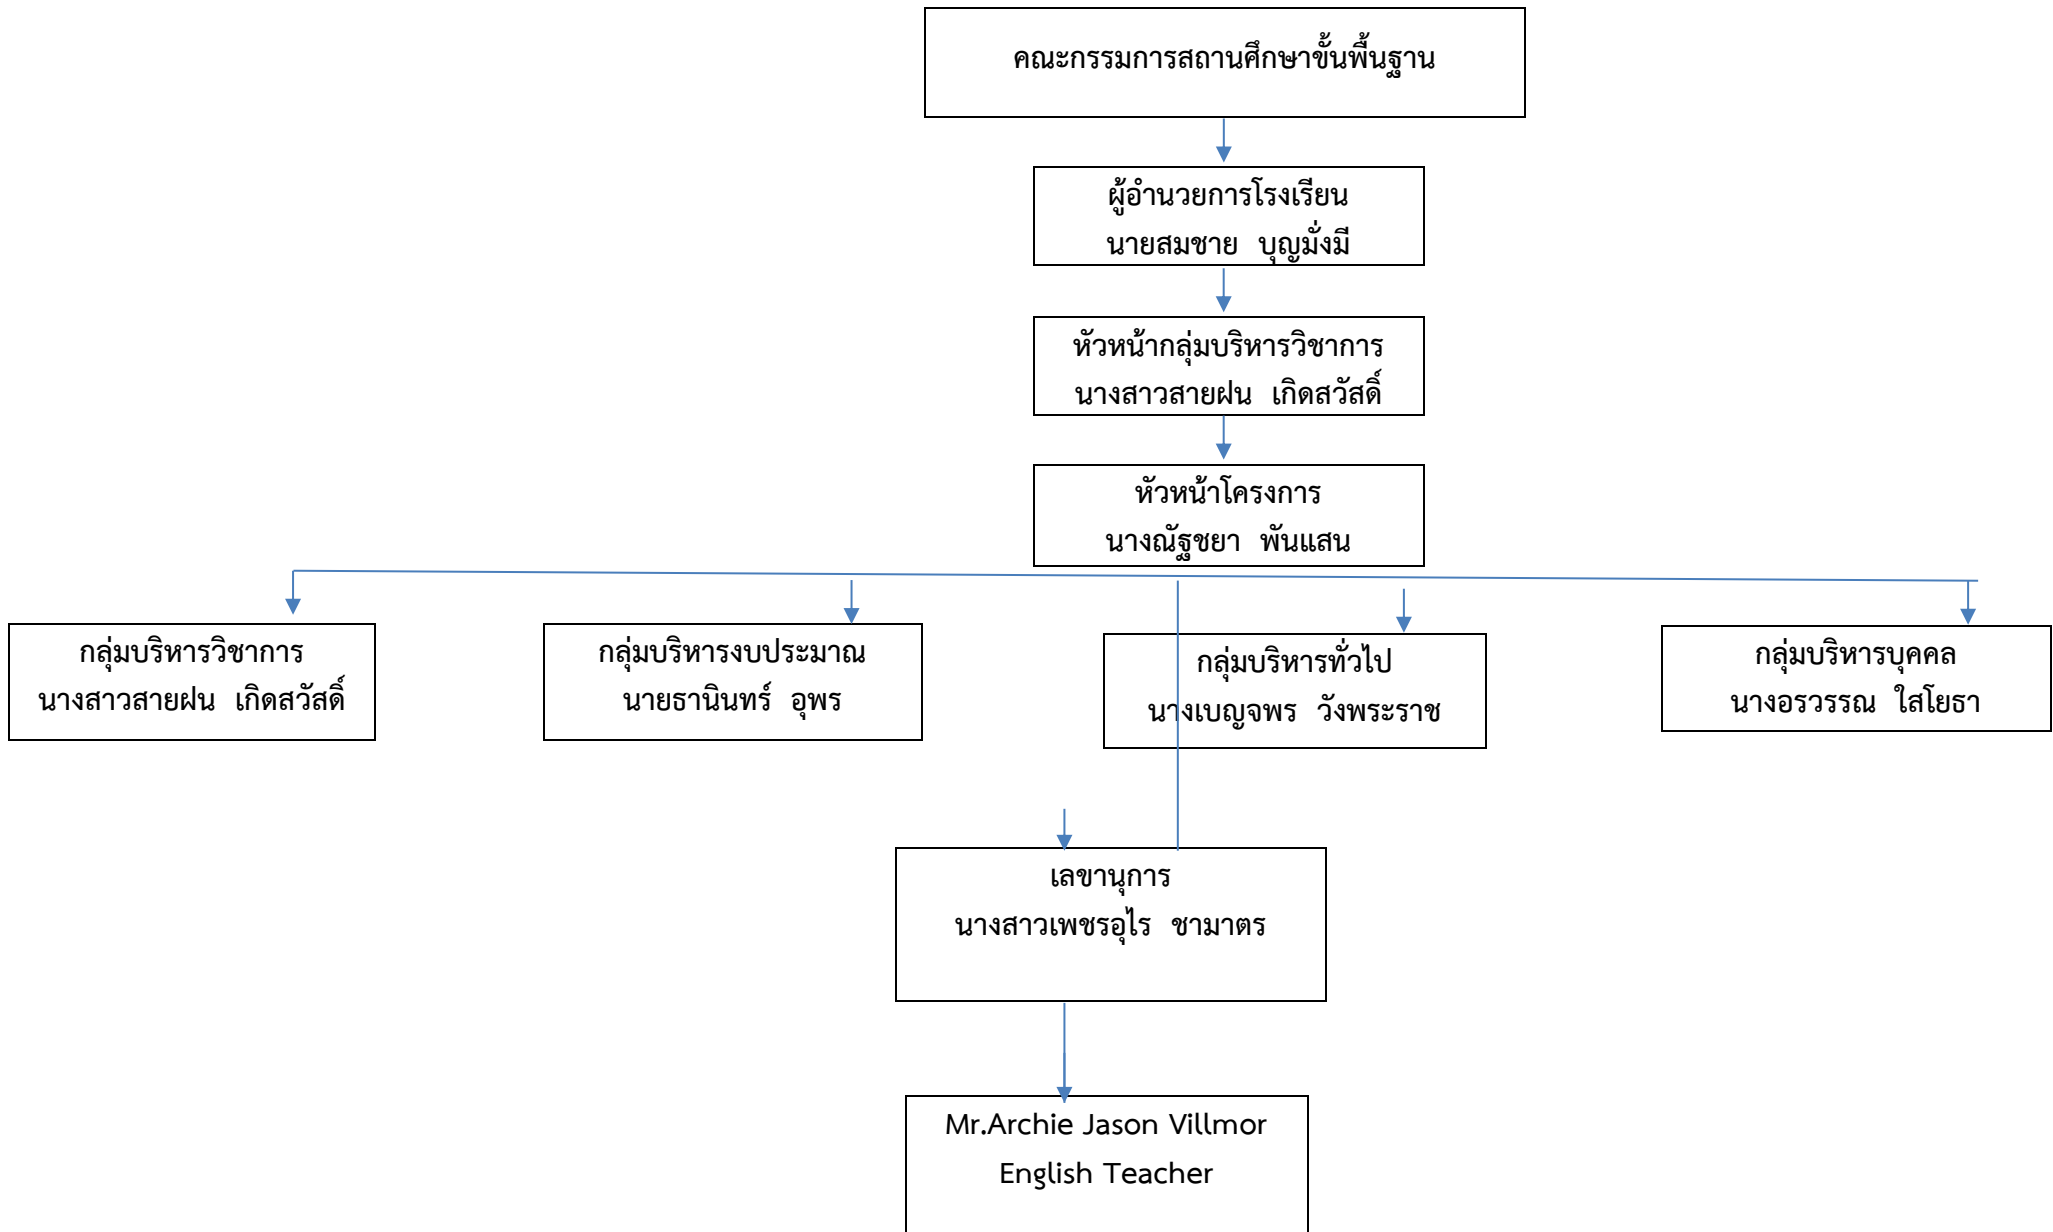

แผนภูมิโครงสร้างการบริหารจัดการศึกษา กลุ่มบริหารทั่วไป

แผนภูมิโครงสร้างการบริหารจัดการศึกษา กลุ่มบริหารกิจการนักเรียน

แผนภูมิโครงสร้างการบริหารจัดการศึกษา กลุ่มบริหารวิชาการ

แผนภูมิโครงสร้างการบริหารจัดการศึกษา กลุ่มบริหารงบประมาณ

แผนภูมิโครงสร้างการบริหารจัดการศึกษา กลุ่มบริหารงานบุคคล

แผนภูมิโครงสร้างการบริหารจัดการศึกษา โรงเรียนศรีโคตรบูรณ์

แผนภูมิแสดงโครงสร้างการบริหารงานโครงการห้องเรียนพิเศษภาษาอังกฤษ EEP

แผนภูมิโครงสร้างการบริหารจัดการศึกษา กลุ่มบริหารงานทั่วไป

กลุ่มงานบริหารงานวิชาการ

แผนภูมิโครงสร้างการบริหารจัดการศึกษา กลุ่มบริหารงบประมาณ

แผนภูมิโครงสร้างการบริหารจัดการศึกษา กลุ่มบริหารงานบุคคล

แผนภูมิโครงสร้างการบริหารจัดการศึกษา โรงเรียนศรีโคตรบูรณ์