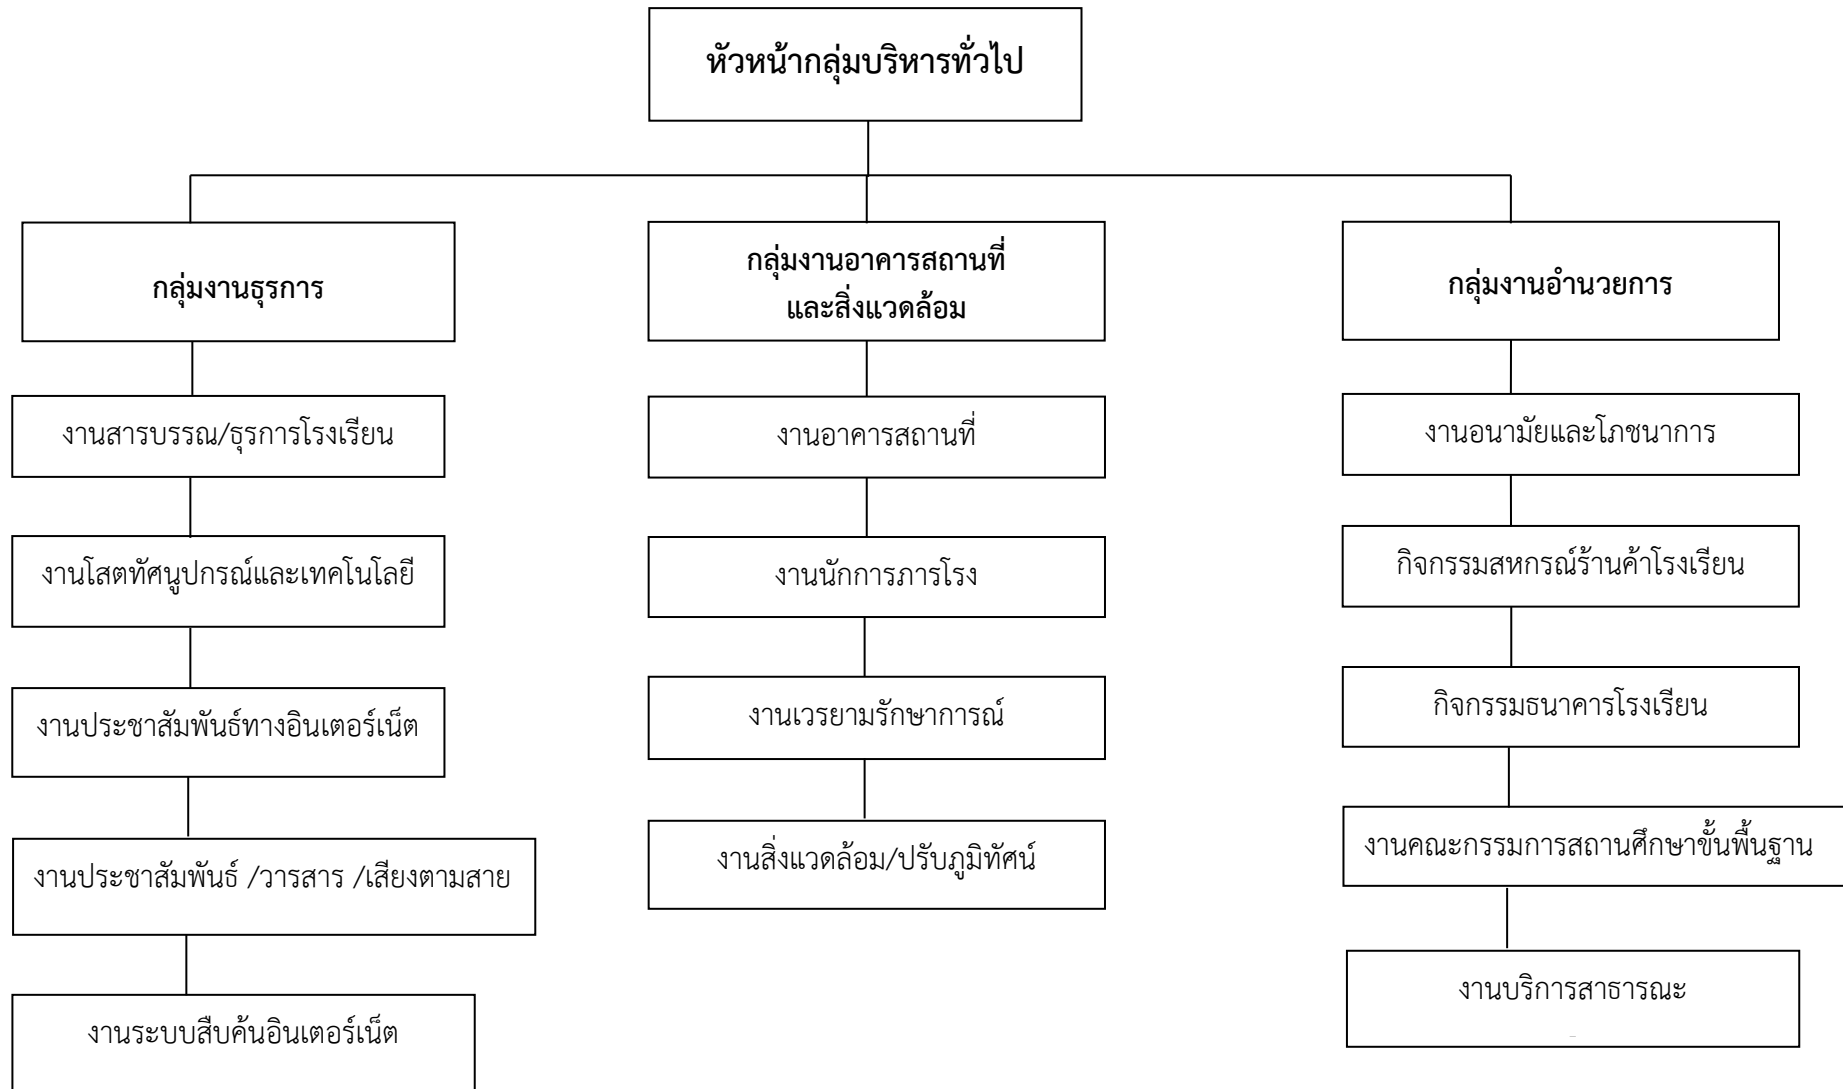

แผนภูมิโครงสร้างการบริหารจัดการศึกษา กลุ่มบริหารทั่วไป

แผนภูมิโครงสร้างการบริหารจัดการศึกษา กลุ่มบริหารกิจการนักเรียน

แผนภูมิโครงสร้างการบริหารจัดการศึกษา กลุ่มบริหารวิชาการ

แผนภูมิโครงสร้างการบริหารจัดการศึกษา กลุ่มบริหารงบประมาณ

แผนภูมิโครงสร้างการบริหารจัดการศึกษา กลุ่มบริหารงานบุคคล

แผนภูมิโครงสร้างการบริหารจัดการศึกษา โรงเรียนศรีโคตรบูรณ์

แผนภูมิแสดงโครงสร้างการบริหารงานโครงการห้องเรียนพิเศษภาษาอังกฤษ EEP

แผนภูมิโครงสร้างการบริหารจัดการศึกษา กลุ่มบริหารงานทั่วไป

กลุ่มงานบริหารงานวิชาการ

แผนภูมิโครงสร้างการบริหารจัดการศึกษา กลุ่มบริหารงบประมาณ

แผนภูมิโครงสร้างการบริหารจัดการศึกษา กลุ่มบริหารงานบุคคล

แผนภูมิโครงสร้างการบริหารจัดการศึกษา โรงเรียนศรีโคตรบูรณ์