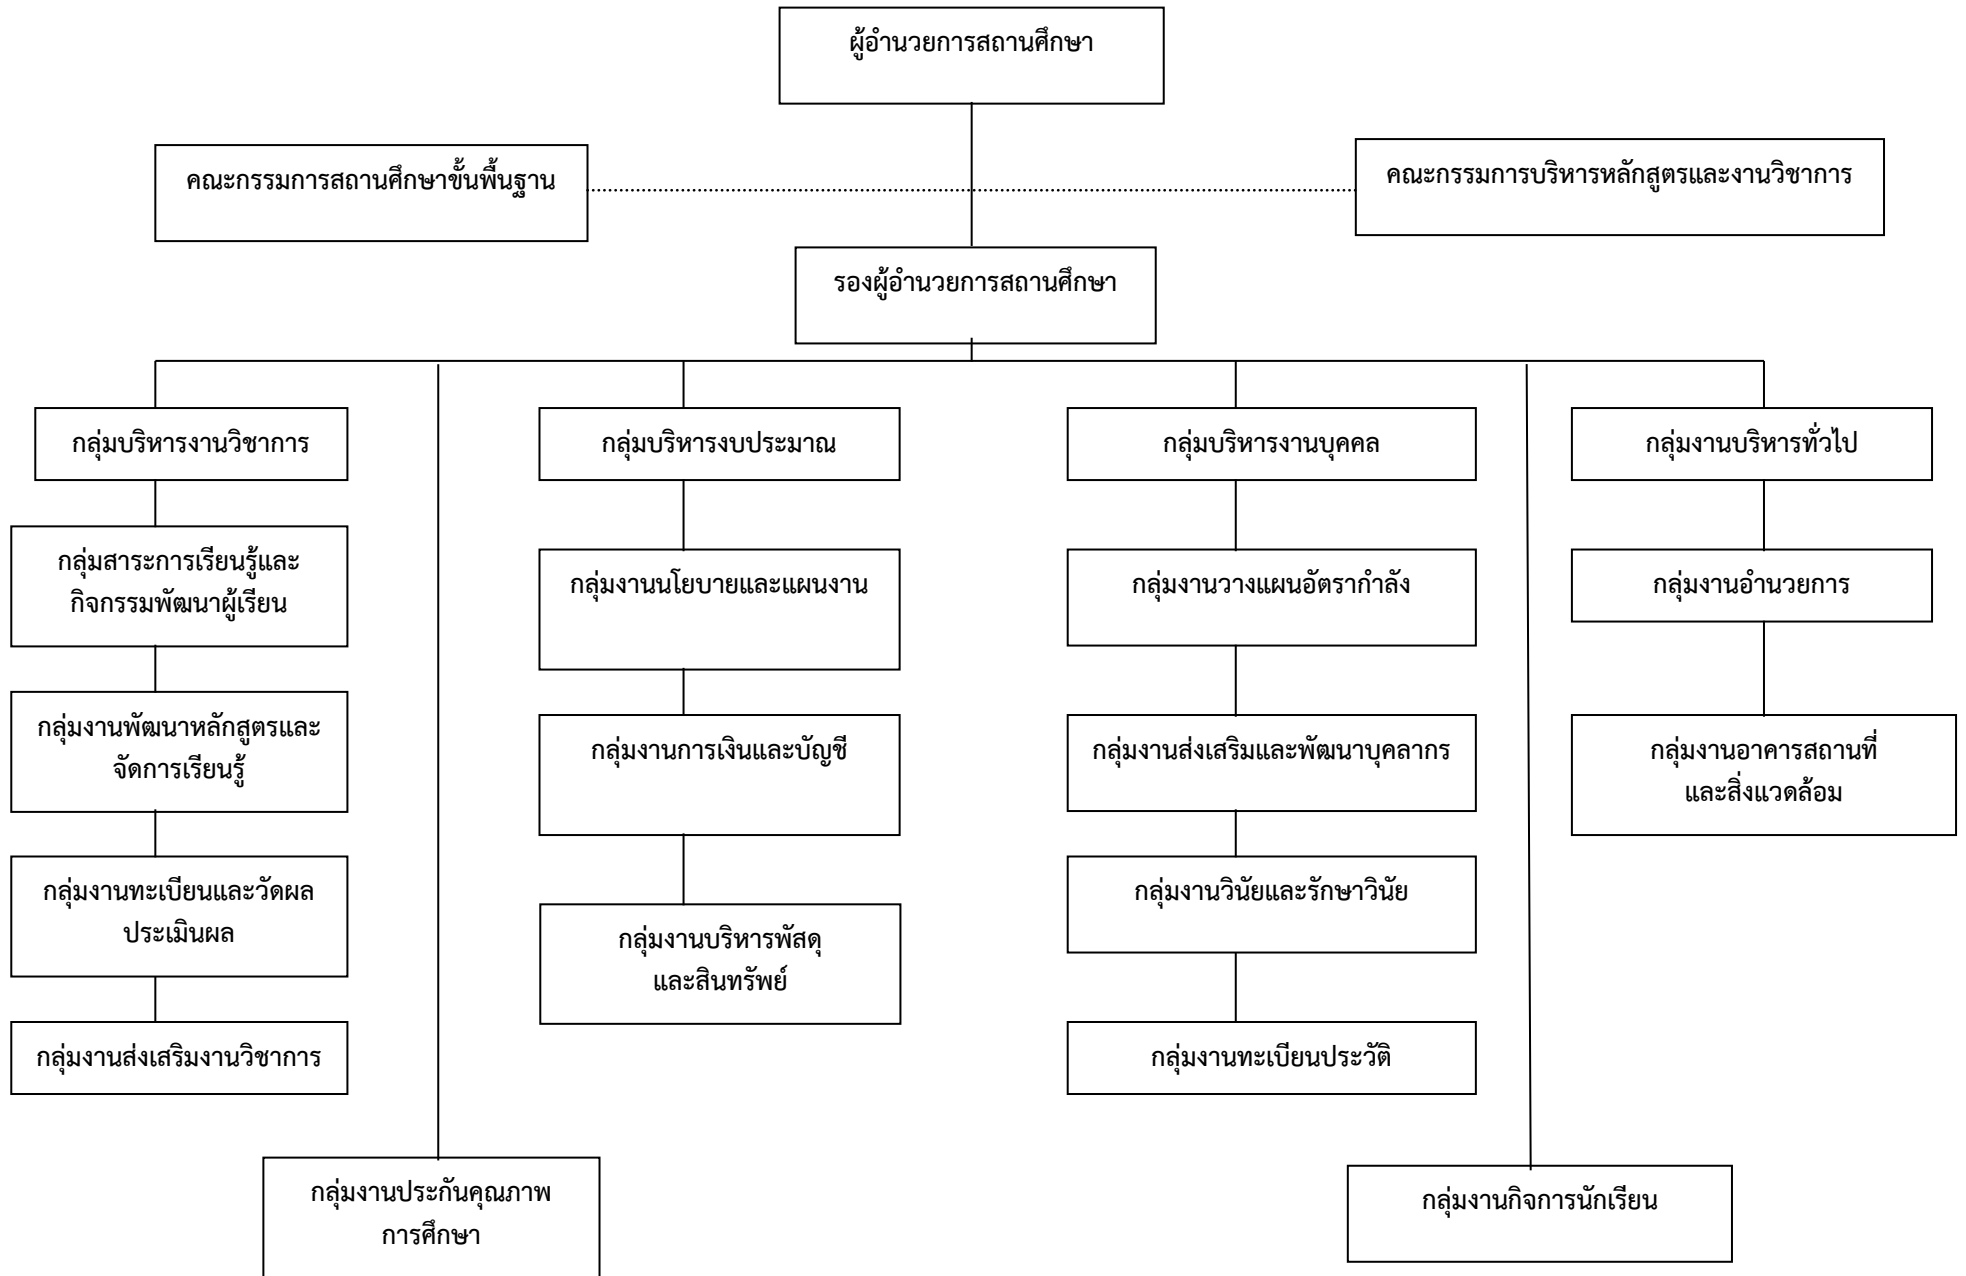

แผนภูมิโครงสร้างการบริหารจัดการศึกษา กลุ่มบริหารทั่วไป

แผนภูมิโครงสร้างการบริหารจัดการศึกษา กลุ่มบริหารกิจการนักเรียน

แผนภูมิโครงสร้างการบริหารจัดการศึกษา กลุ่มบริหารวิชาการ

แผนภูมิโครงสร้างการบริหารจัดการศึกษา กลุ่มบริหารงบประมาณ

แผนภูมิโครงสร้างการบริหารจัดการศึกษา กลุ่มบริหารงานบุคคล

แผนภูมิโครงสร้างการบริหารจัดการศึกษา โรงเรียนศรีโคตรบูรณ์

แผนภูมิแสดงโครงสร้างการบริหารงานโครงการห้องเรียนพิเศษภาษาอังกฤษ EEP

แผนภูมิโครงสร้างการบริหารจัดการศึกษา กลุ่มบริหารงานทั่วไป

กลุ่มงานบริหารงานวิชาการ

แผนภูมิโครงสร้างการบริหารจัดการศึกษา กลุ่มบริหารงบประมาณ

แผนภูมิโครงสร้างการบริหารจัดการศึกษา กลุ่มบริหารงานบุคคล

แผนภูมิโครงสร้างการบริหารจัดการศึกษา โรงเรียนศรีโคตรบูรณ์