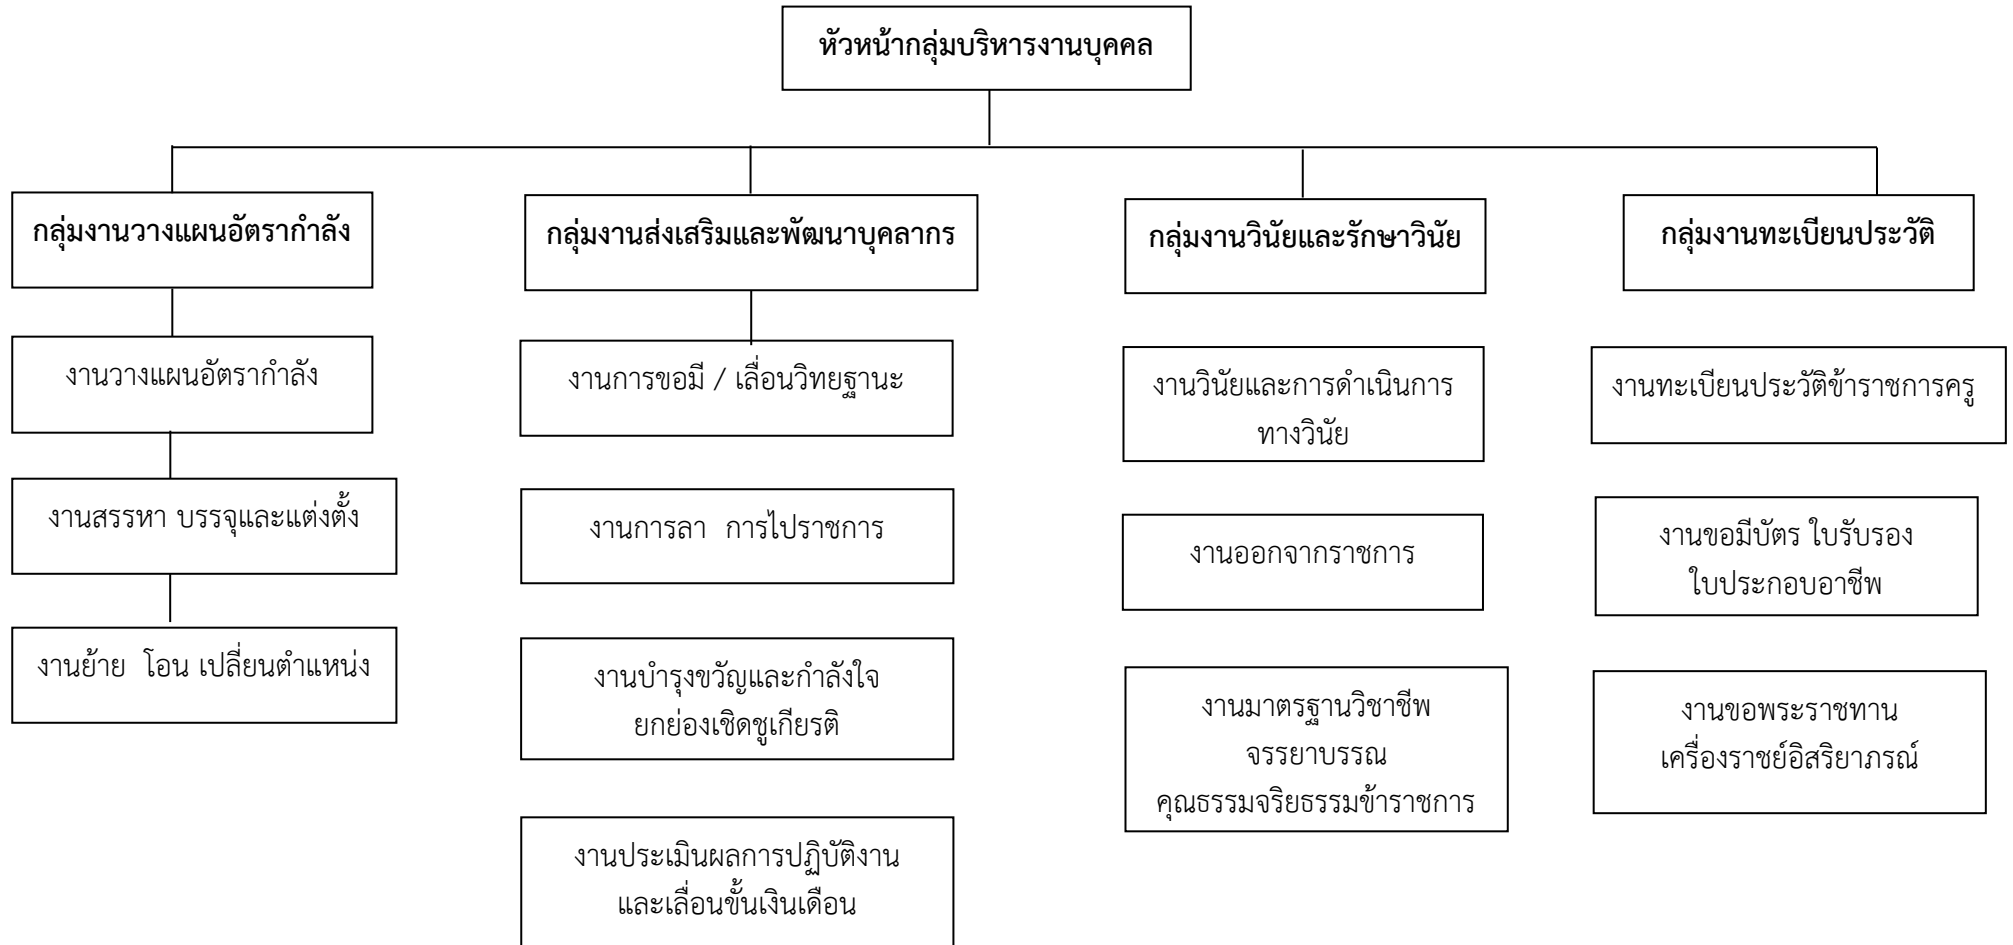

แผนภูมิโครงสร้างการบริหารจัดการศึกษา กลุ่มบริหารทั่วไป

แผนภูมิโครงสร้างการบริหารจัดการศึกษา กลุ่มบริหารกิจการนักเรียน

แผนภูมิโครงสร้างการบริหารจัดการศึกษา กลุ่มบริหารวิชาการ

แผนภูมิโครงสร้างการบริหารจัดการศึกษา กลุ่มบริหารงบประมาณ

แผนภูมิโครงสร้างการบริหารจัดการศึกษา กลุ่มบริหารงานบุคคล

แผนภูมิโครงสร้างการบริหารจัดการศึกษา โรงเรียนศรีโคตรบูรณ์

แผนภูมิแสดงโครงสร้างการบริหารงานโครงการห้องเรียนพิเศษภาษาอังกฤษ EEP

แผนภูมิโครงสร้างการบริหารจัดการศึกษา กลุ่มบริหารงานทั่วไป

กลุ่มงานบริหารงานวิชาการ

แผนภูมิโครงสร้างการบริหารจัดการศึกษา กลุ่มบริหารงบประมาณ

แผนภูมิโครงสร้างการบริหารจัดการศึกษา กลุ่มบริหารงานบุคคล

แผนภูมิโครงสร้างการบริหารจัดการศึกษา โรงเรียนศรีโคตรบูรณ์