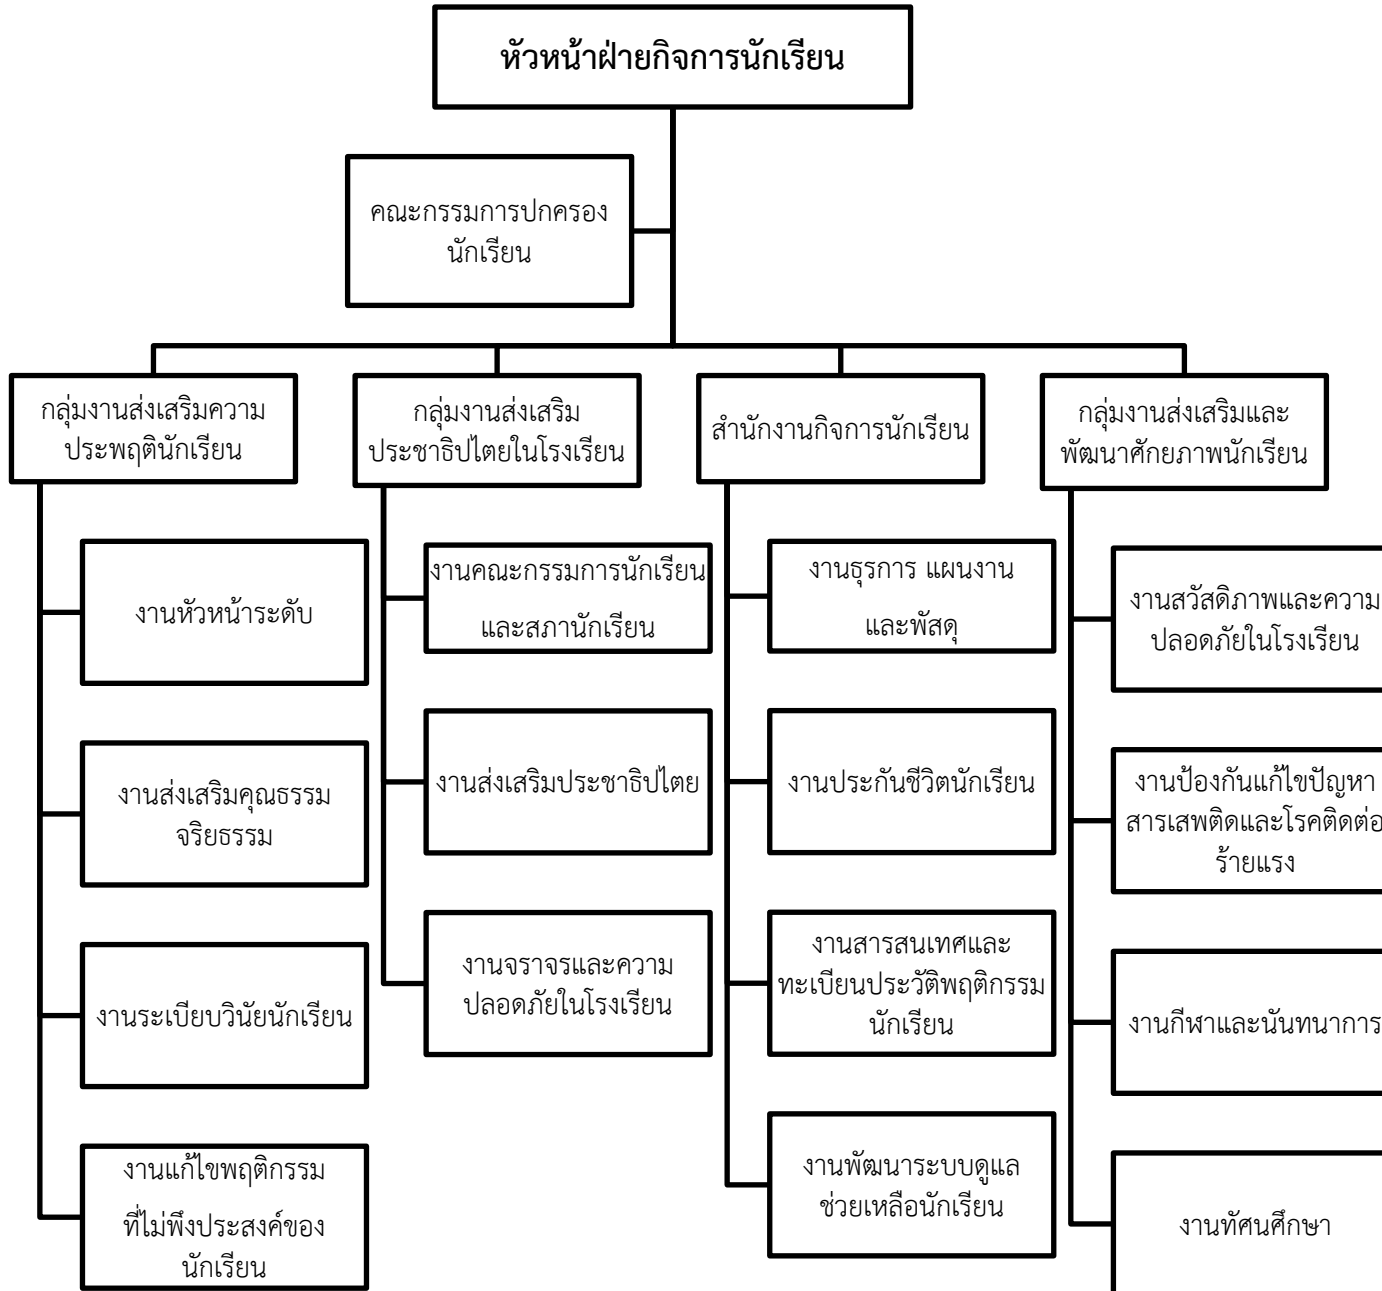

แผนภูมิโครงสร้างการบริหารจัดการศึกษา กลุ่มบริหารทั่วไป

แผนภูมิโครงสร้างการบริหารจัดการศึกษา กลุ่มบริหารกิจการนักเรียน

แผนภูมิโครงสร้างการบริหารจัดการศึกษา กลุ่มบริหารวิชาการ

แผนภูมิโครงสร้างการบริหารจัดการศึกษา กลุ่มบริหารงบประมาณ

แผนภูมิโครงสร้างการบริหารจัดการศึกษา กลุ่มบริหารงานบุคคล

แผนภูมิโครงสร้างการบริหารจัดการศึกษา โรงเรียนศรีโคตรบูรณ์

แผนภูมิแสดงโครงสร้างการบริหารงานโครงการห้องเรียนพิเศษภาษาอังกฤษ EEP

แผนภูมิโครงสร้างการบริหารจัดการศึกษา กลุ่มบริหารงานทั่วไป

กลุ่มงานบริหารงานวิชาการ

แผนภูมิโครงสร้างการบริหารจัดการศึกษา กลุ่มบริหารงบประมาณ

แผนภูมิโครงสร้างการบริหารจัดการศึกษา กลุ่มบริหารงานบุคคล

แผนภูมิโครงสร้างการบริหารจัดการศึกษา โรงเรียนศรีโคตรบูรณ์