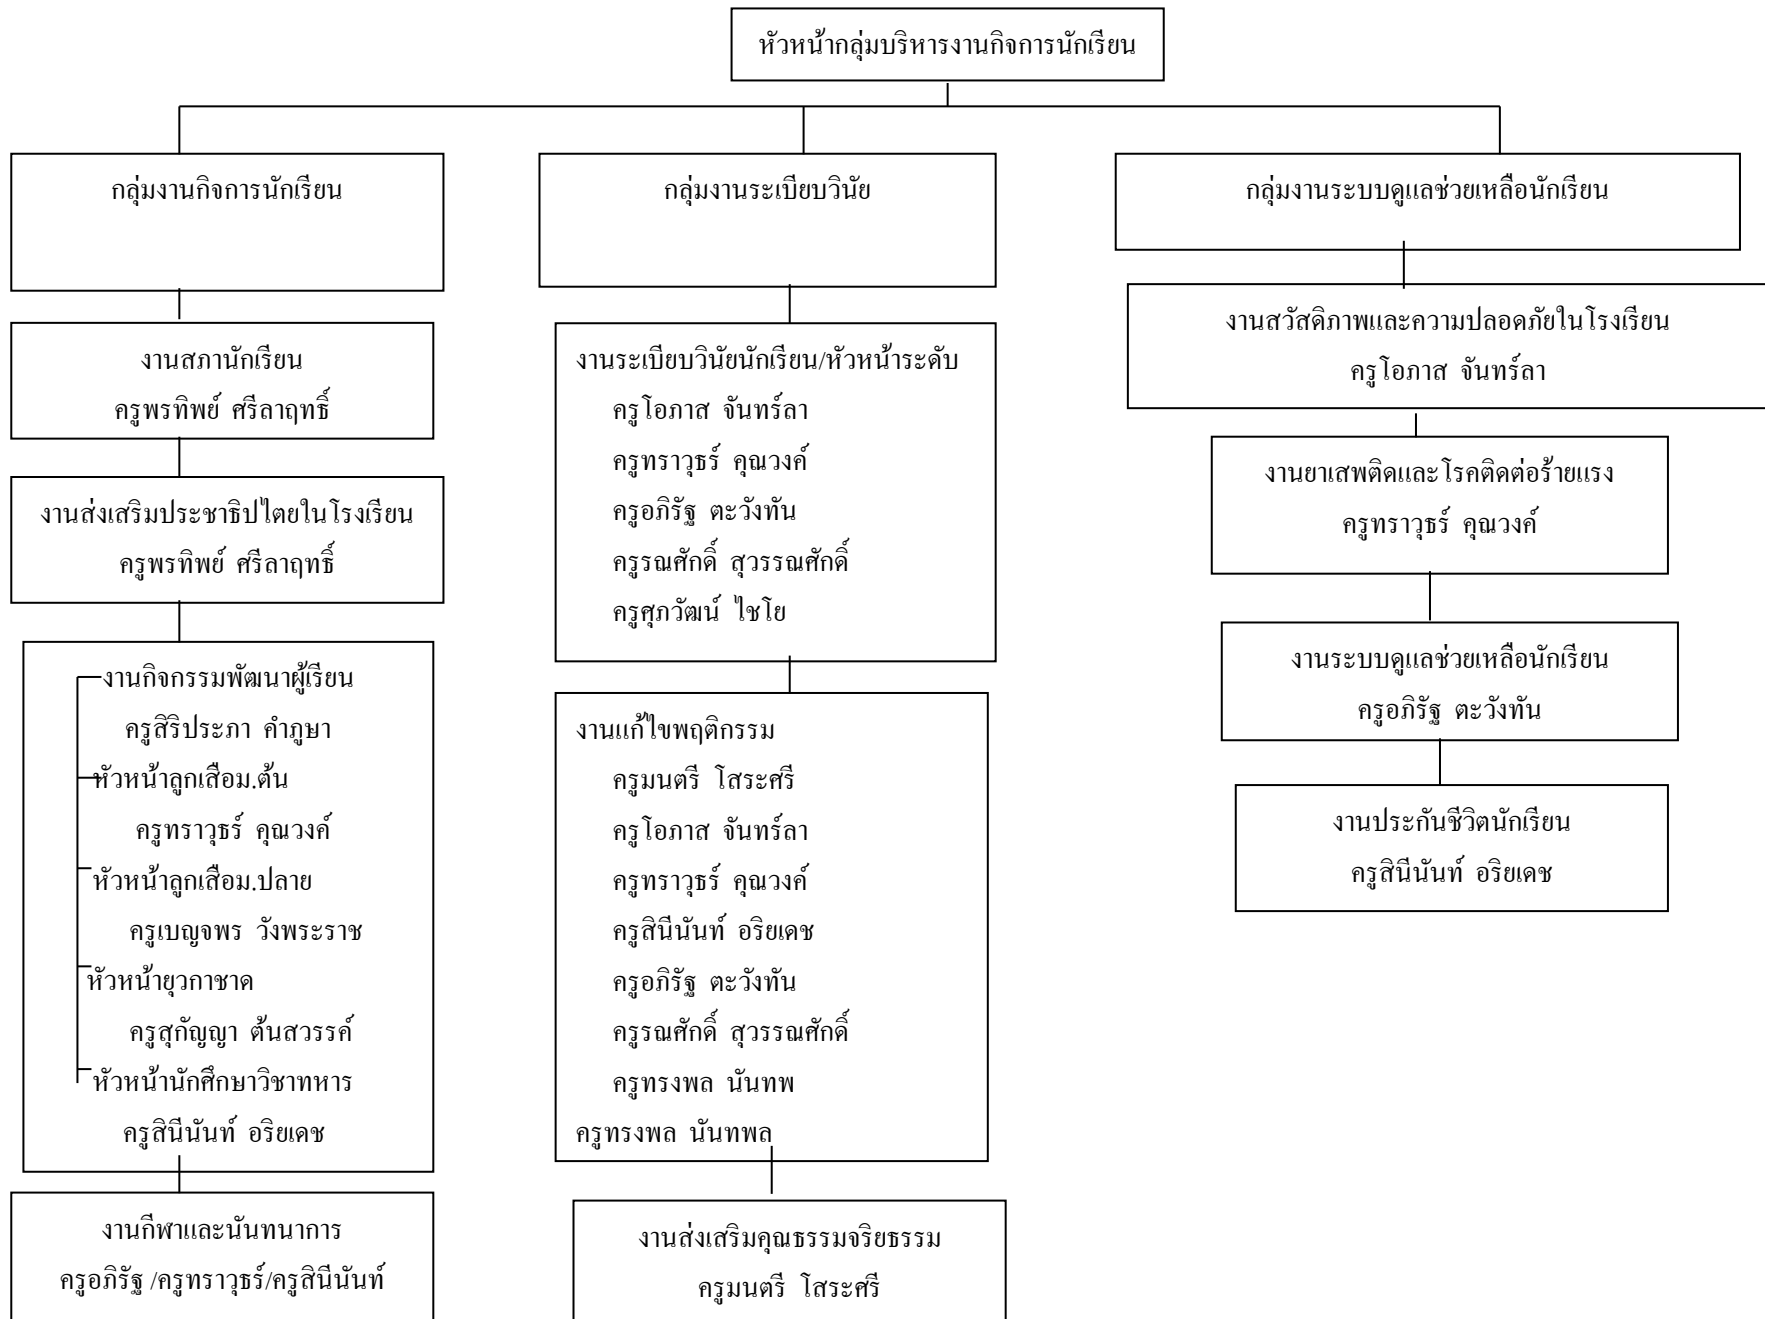

แผนภูมิโครงสร้างการบริหารจัดการศึกษา กลุ่มบริหารทั่วไป

แผนภูมิโครงสร้างการบริหารจัดการศึกษา กลุ่มบริหารกิจการนักเรียน

แผนภูมิโครงสร้างการบริหารจัดการศึกษา กลุ่มบริหารวิชาการ

แผนภูมิโครงสร้างการบริหารจัดการศึกษา กลุ่มบริหารงบประมาณ

แผนภูมิโครงสร้างการบริหารจัดการศึกษา กลุ่มบริหารงานบุคคล

แผนภูมิโครงสร้างการบริหารจัดการศึกษา โรงเรียนศรีโคตรบูรณ์

แผนภูมิแสดงโครงสร้างการบริหารงานโครงการห้องเรียนพิเศษภาษาอังกฤษ EEP

แผนภูมิโครงสร้างการบริหารจัดการศึกษา กลุ่มบริหารงานทั่วไป

กลุ่มงานบริหารงานวิชาการ

แผนภูมิโครงสร้างการบริหารจัดการศึกษา กลุ่มบริหารงบประมาณ

แผนภูมิโครงสร้างการบริหารจัดการศึกษา กลุ่มบริหารงานบุคคล

แผนภูมิโครงสร้างการบริหารจัดการศึกษา โรงเรียนศรีโคตรบูรณ์