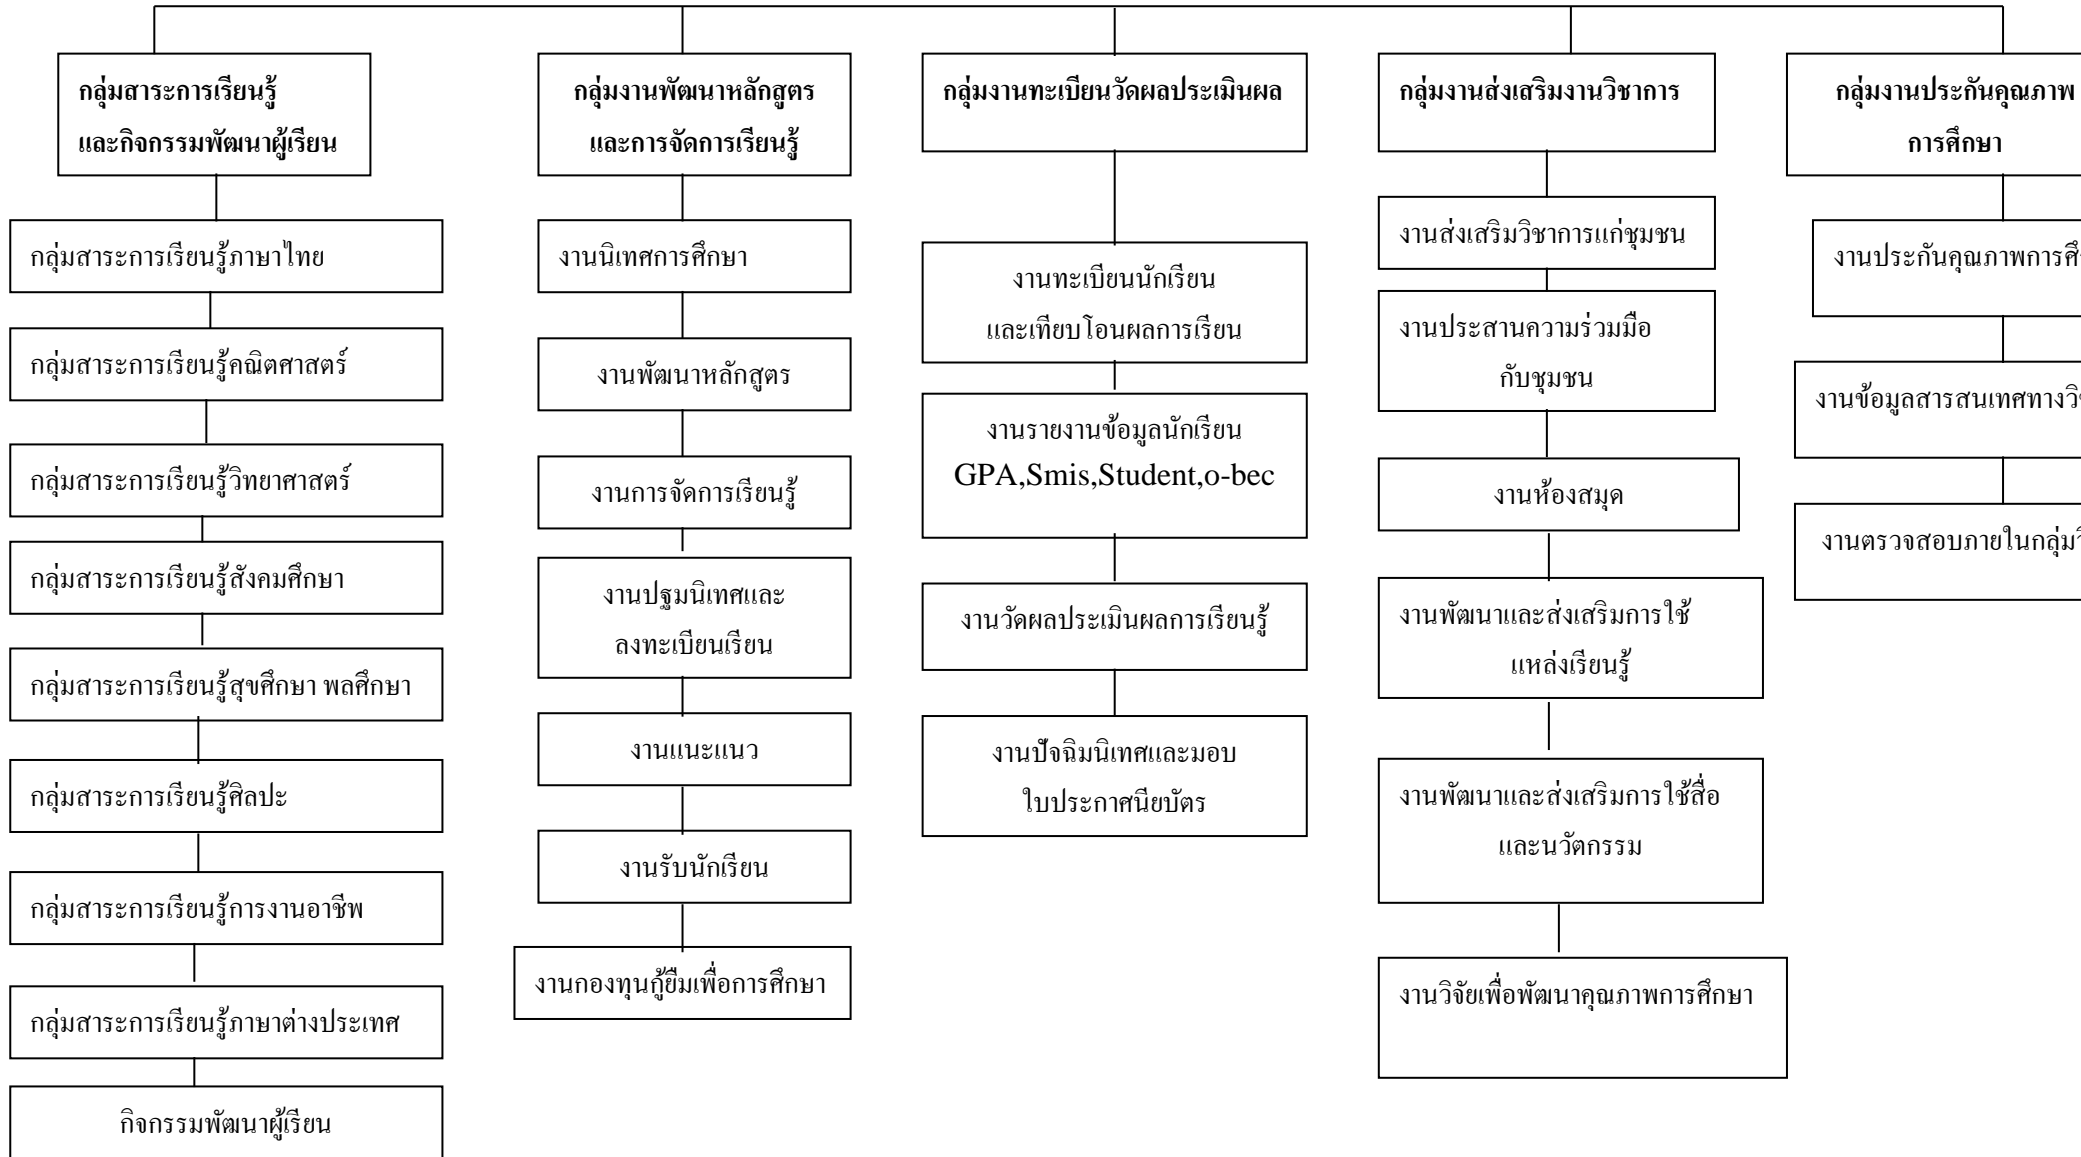

แผนภูมิโครงสร้างการบริหารจัดการศึกษา กลุ่มบริหารทั่วไป

แผนภูมิโครงสร้างการบริหารจัดการศึกษา กลุ่มบริหารกิจการนักเรียน

แผนภูมิโครงสร้างการบริหารจัดการศึกษา กลุ่มบริหารวิชาการ

แผนภูมิโครงสร้างการบริหารจัดการศึกษา กลุ่มบริหารงบประมาณ

แผนภูมิโครงสร้างการบริหารจัดการศึกษา กลุ่มบริหารงานบุคคล

แผนภูมิโครงสร้างการบริหารจัดการศึกษา โรงเรียนศรีโคตรบูรณ์

แผนภูมิแสดงโครงสร้างการบริหารงานโครงการห้องเรียนพิเศษภาษาอังกฤษ EEP

แผนภูมิโครงสร้างการบริหารจัดการศึกษา กลุ่มบริหารงานทั่วไป

กลุ่มงานบริหารงานวิชาการ

แผนภูมิโครงสร้างการบริหารจัดการศึกษา กลุ่มบริหารงบประมาณ

แผนภูมิโครงสร้างการบริหารจัดการศึกษา กลุ่มบริหารงานบุคคล

แผนภูมิโครงสร้างการบริหารจัดการศึกษา โรงเรียนศรีโคตรบูรณ์