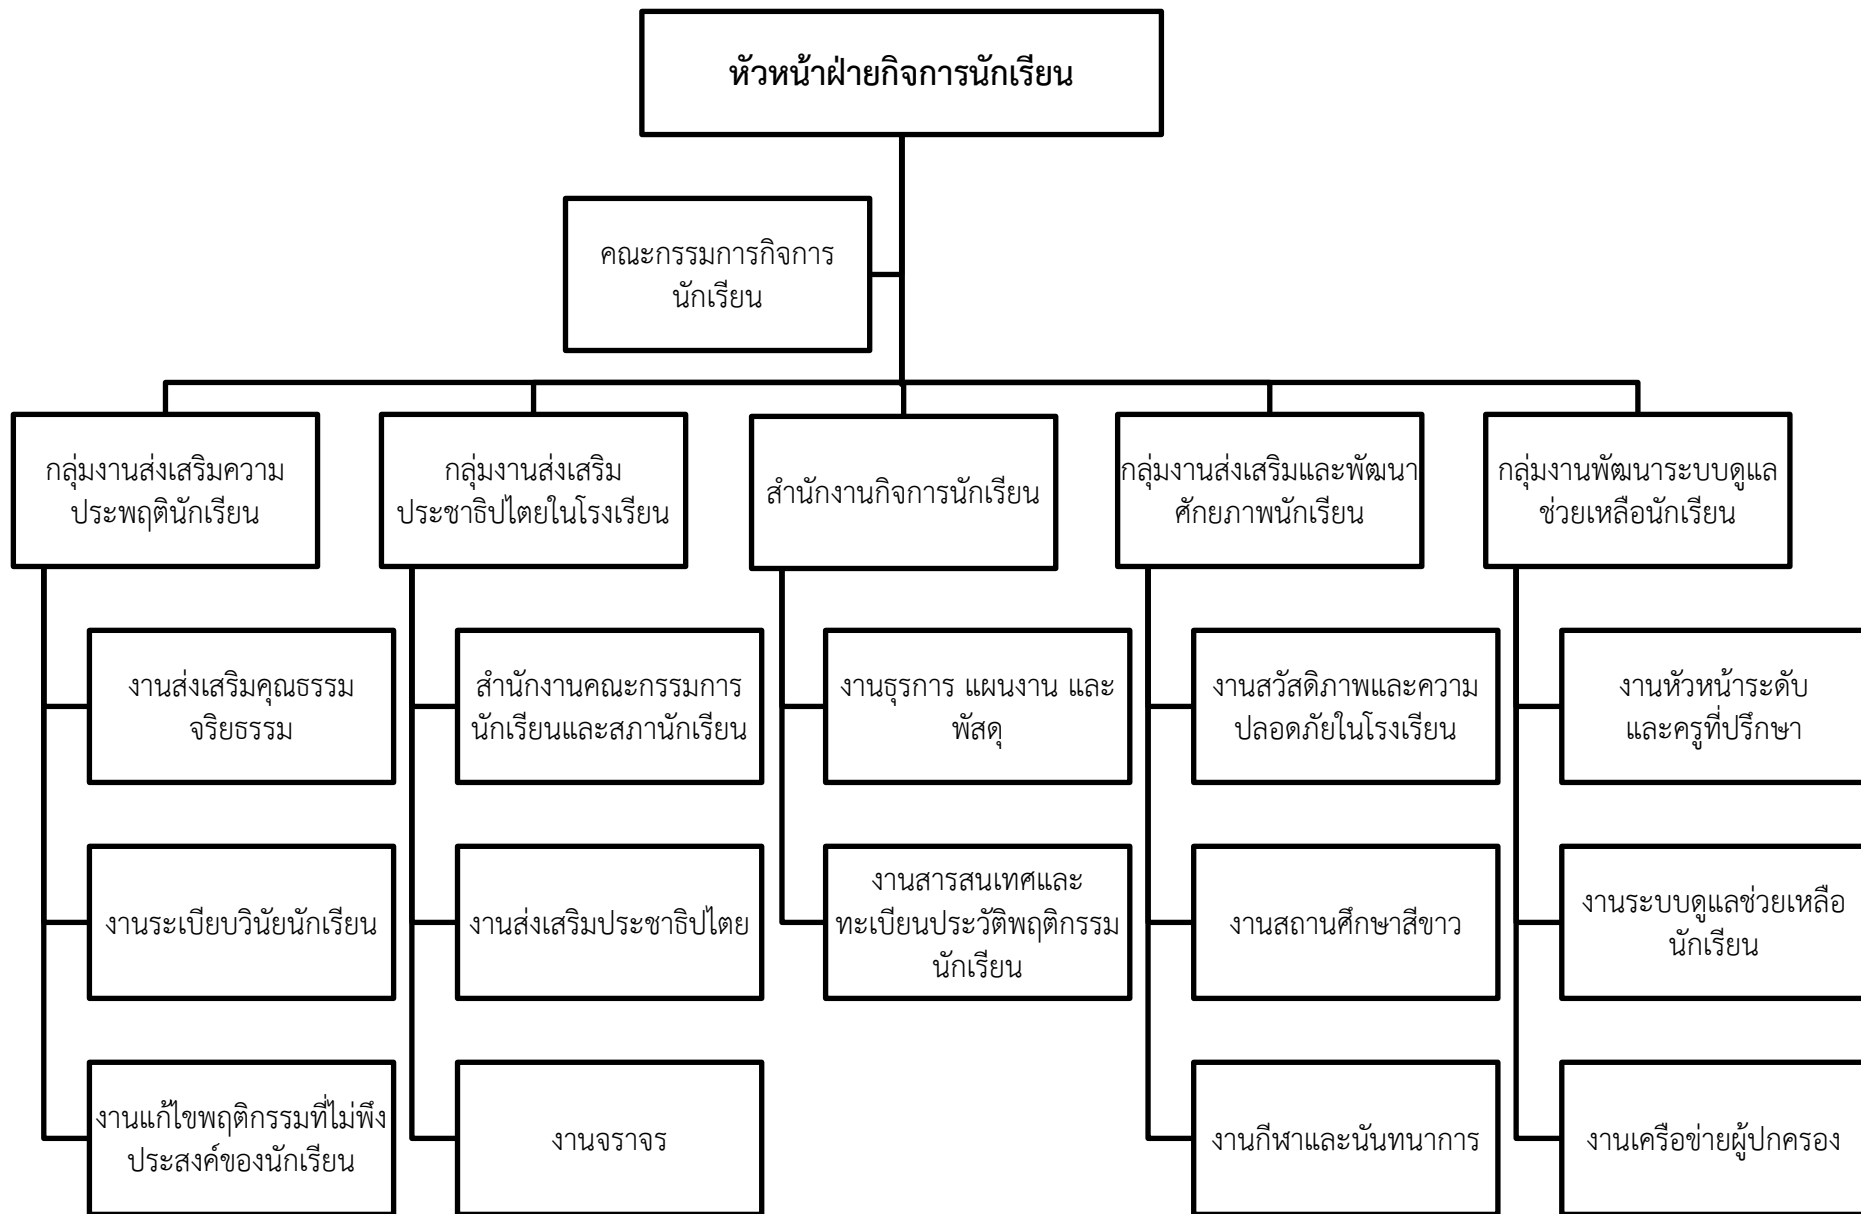

แผนภูมิโครงสร้างการบริหารจัดการศึกษา กลุ่มบริหารทั่วไป

แผนภูมิโครงสร้างการบริหารจัดการศึกษา กลุ่มบริหารกิจการนักเรียน

แผนภูมิโครงสร้างการบริหารจัดการศึกษา กลุ่มบริหารวิชาการ

แผนภูมิโครงสร้างการบริหารจัดการศึกษา กลุ่มบริหารงบประมาณ

แผนภูมิโครงสร้างการบริหารจัดการศึกษา กลุ่มบริหารงานบุคคล

แผนภูมิโครงสร้างการบริหารจัดการศึกษา โรงเรียนศรีโคตรบูรณ์

แผนภูมิแสดงโครงสร้างการบริหารงานโครงการห้องเรียนพิเศษภาษาอังกฤษ EEP

แผนภูมิโครงสร้างการบริหารจัดการศึกษา กลุ่มบริหารงานทั่วไป

กลุ่มงานบริหารงานวิชาการ

แผนภูมิโครงสร้างการบริหารจัดการศึกษา กลุ่มบริหารงบประมาณ

แผนภูมิโครงสร้างการบริหารจัดการศึกษา กลุ่มบริหารงานบุคคล

แผนภูมิโครงสร้างการบริหารจัดการศึกษา โรงเรียนศรีโคตรบูรณ์