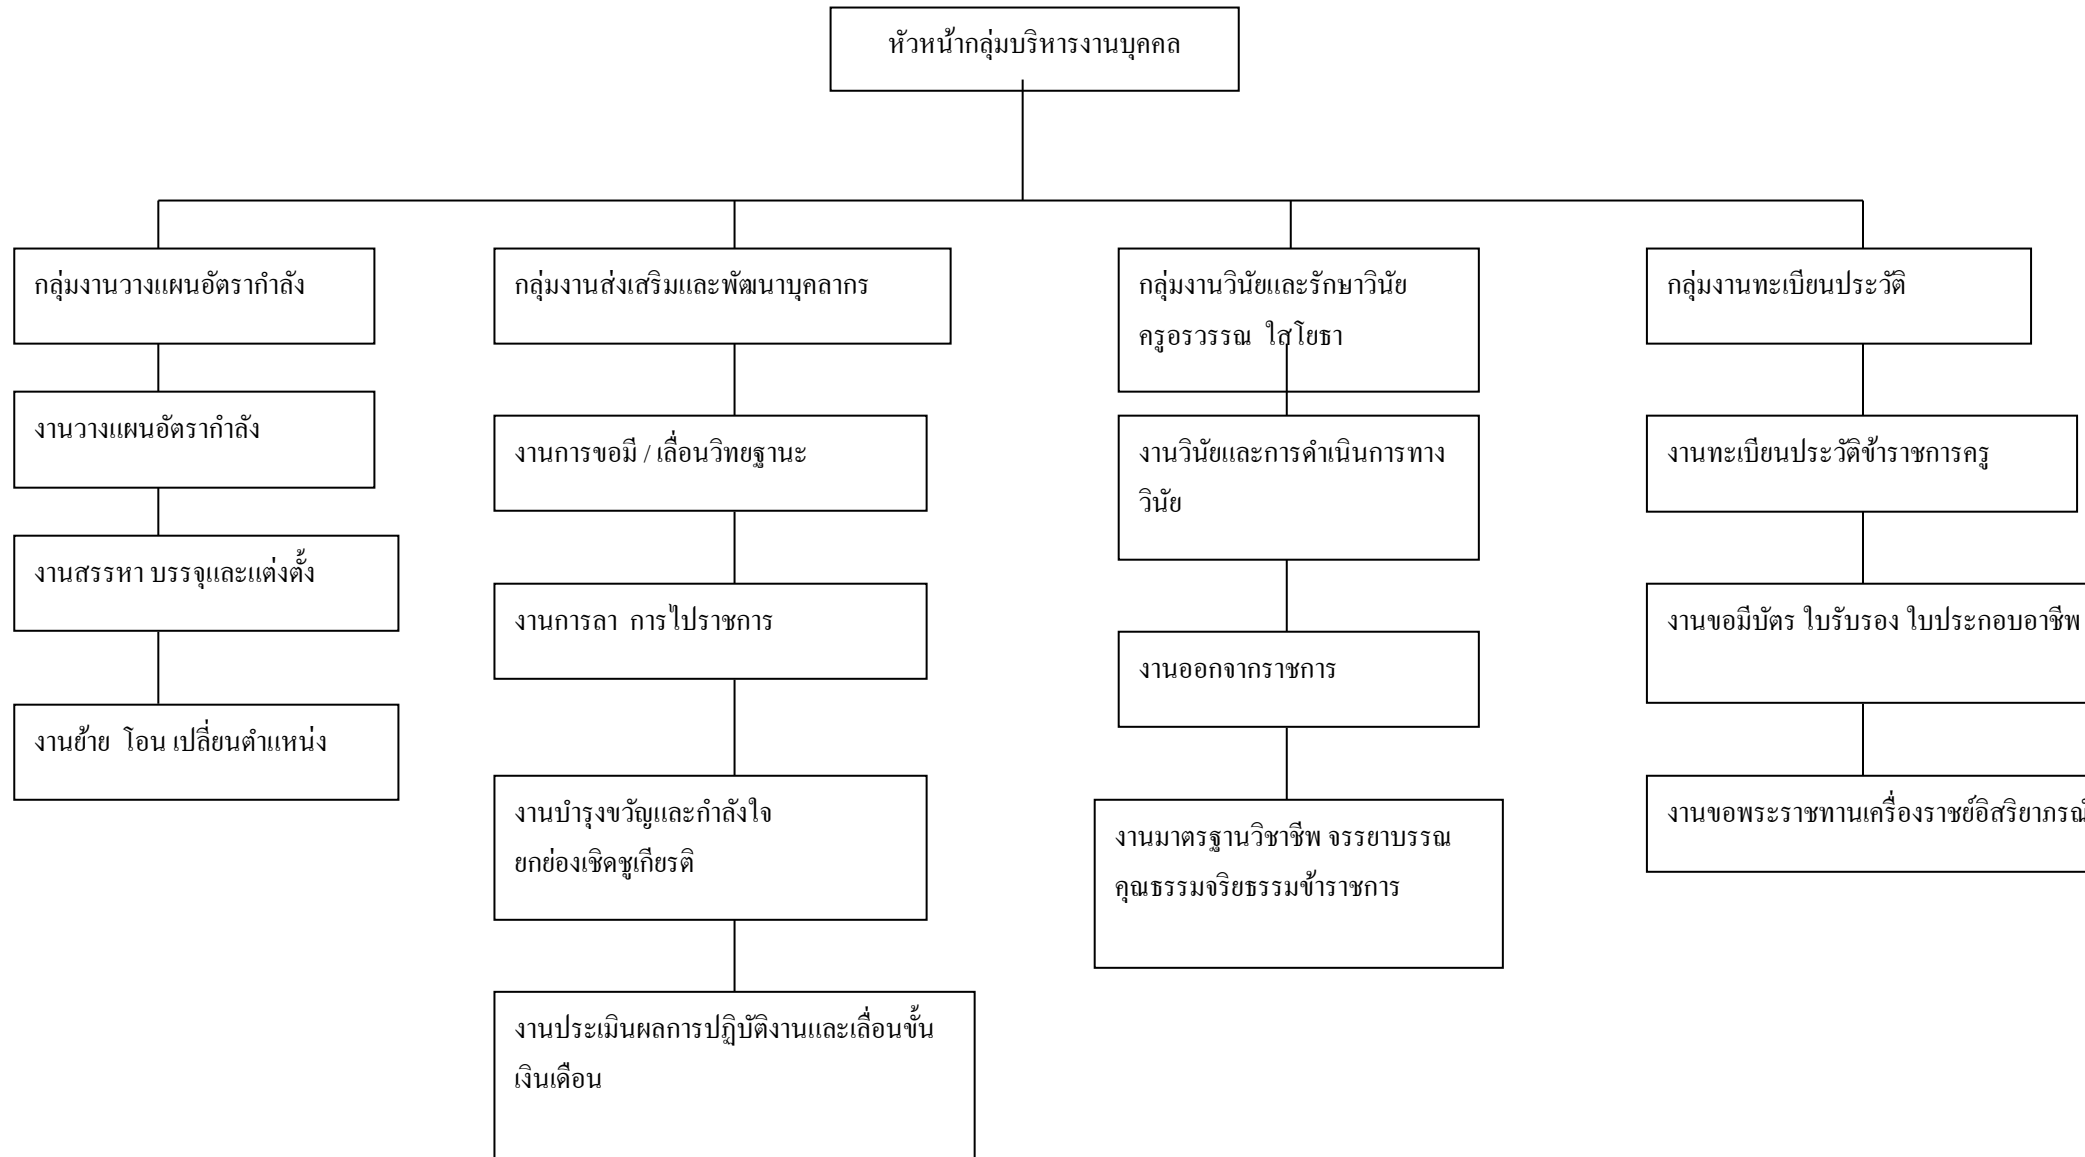

แผนภูมิโครงสร้างการบริหารจัดการศึกษา กลุ่มบริหารทั่วไป

แผนภูมิโครงสร้างการบริหารจัดการศึกษา กลุ่มบริหารกิจการนักเรียน

แผนภูมิโครงสร้างการบริหารจัดการศึกษา กลุ่มบริหารวิชาการ

แผนภูมิโครงสร้างการบริหารจัดการศึกษา กลุ่มบริหารงบประมาณ

แผนภูมิโครงสร้างการบริหารจัดการศึกษา กลุ่มบริหารงานบุคคล

แผนภูมิโครงสร้างการบริหารจัดการศึกษา โรงเรียนศรีโคตรบูรณ์

แผนภูมิแสดงโครงสร้างการบริหารงานโครงการห้องเรียนพิเศษภาษาอังกฤษ EEP

แผนภูมิโครงสร้างการบริหารจัดการศึกษา กลุ่มบริหารงานทั่วไป

กลุ่มงานบริหารงานวิชาการ

แผนภูมิโครงสร้างการบริหารจัดการศึกษา กลุ่มบริหารงบประมาณ

แผนภูมิโครงสร้างการบริหารจัดการศึกษา กลุ่มบริหารงานบุคคล

แผนภูมิโครงสร้างการบริหารจัดการศึกษา โรงเรียนศรีโคตรบูรณ์