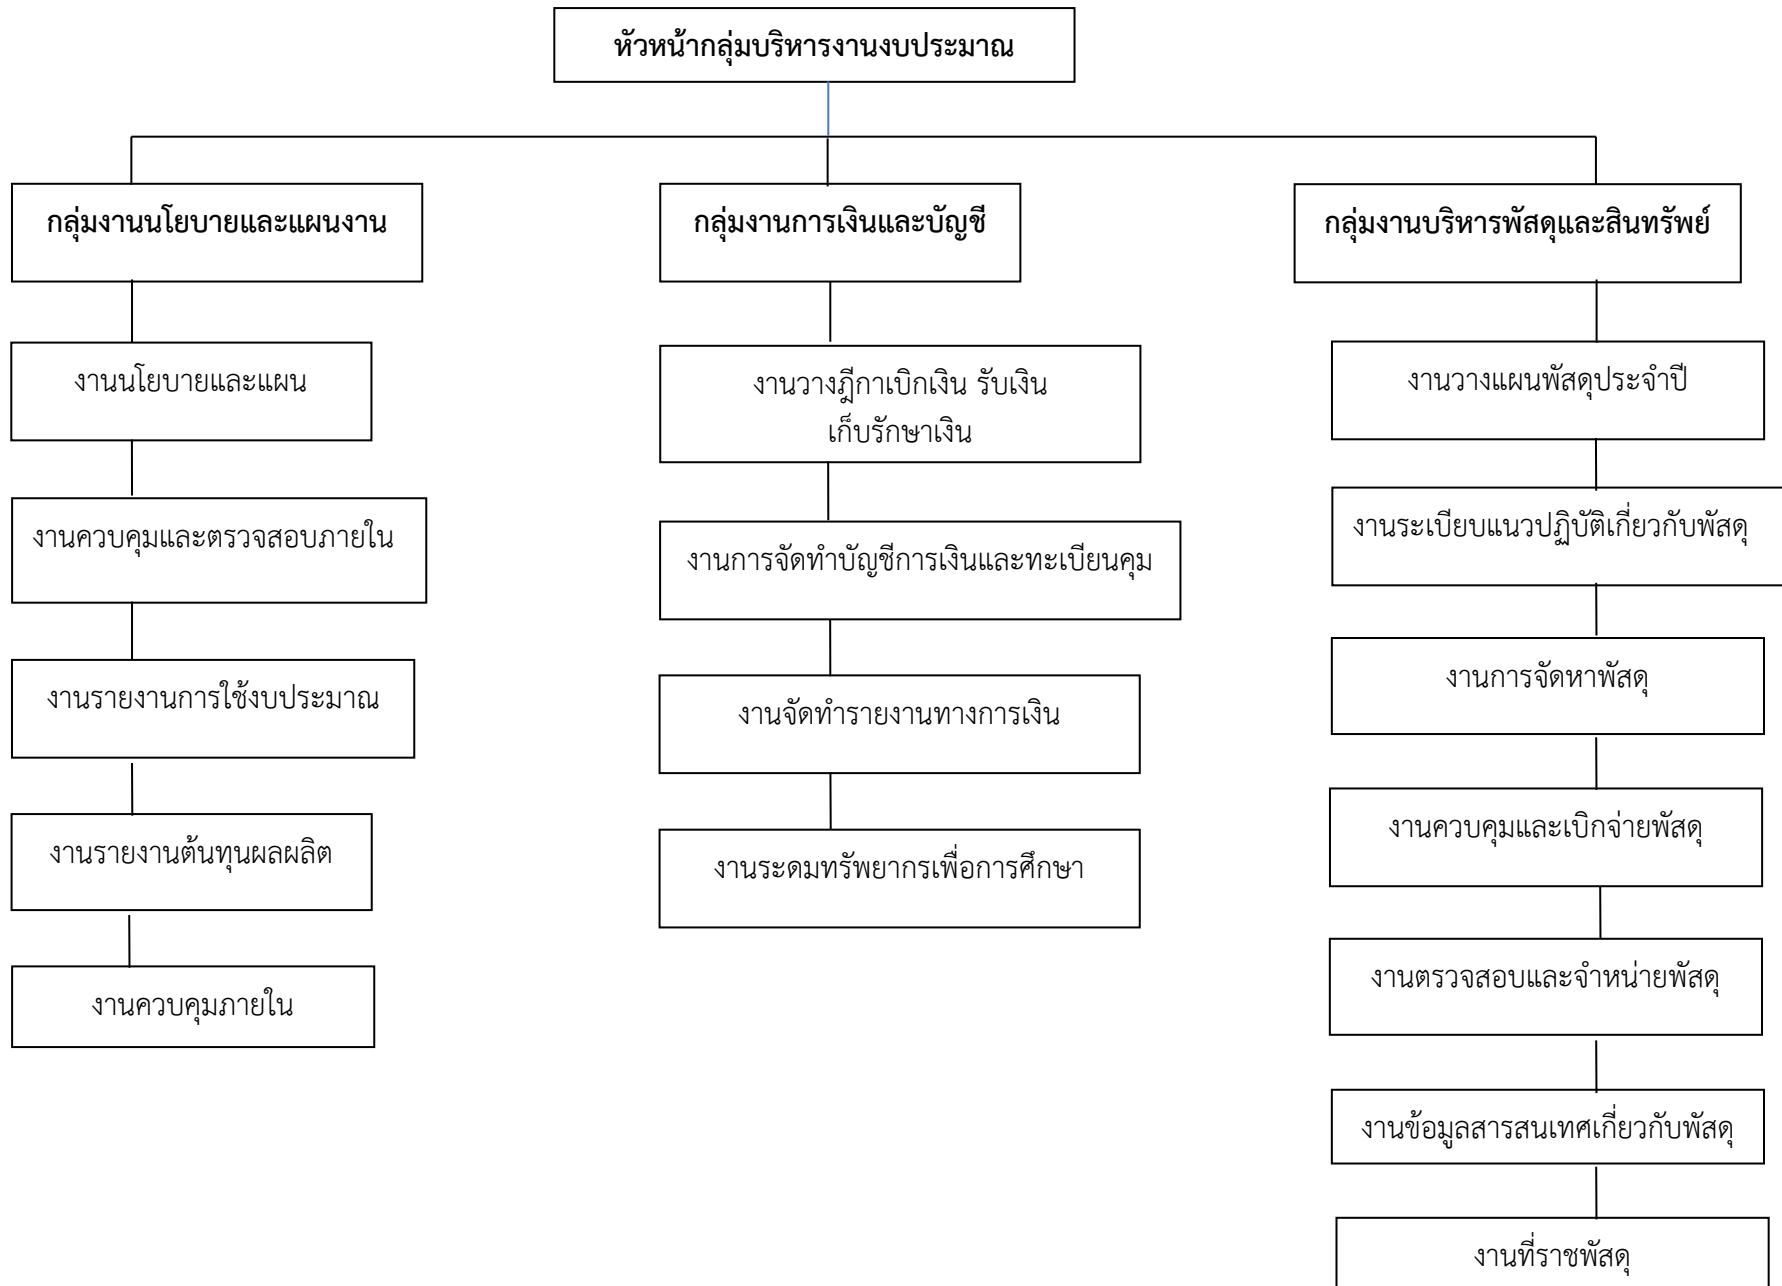

แผนภูมิโครงสร้างการบริหารจัดการศึกษา กลุ่มบริหารทั่วไป

แผนภูมิโครงสร้างการบริหารจัดการศึกษา กลุ่มบริหารกิจการนักเรียน

แผนภูมิโครงสร้างการบริหารจัดการศึกษา กลุ่มบริหารวิชาการ

แผนภูมิโครงสร้างการบริหารจัดการศึกษา กลุ่มบริหารงบประมาณ

แผนภูมิโครงสร้างการบริหารจัดการศึกษา กลุ่มบริหารงานบุคคล

แผนภูมิโครงสร้างการบริหารจัดการศึกษา โรงเรียนศรีโคตรบูรณ์

แผนภูมิแสดงโครงสร้างการบริหารงานโครงการห้องเรียนพิเศษภาษาอังกฤษ EEP

แผนภูมิโครงสร้างการบริหารจัดการศึกษา กลุ่มบริหารงานทั่วไป

กลุ่มงานบริหารงานวิชาการ

แผนภูมิโครงสร้างการบริหารจัดการศึกษา กลุ่มบริหารงบประมาณ

แผนภูมิโครงสร้างการบริหารจัดการศึกษา กลุ่มบริหารงานบุคคล

แผนภูมิโครงสร้างการบริหารจัดการศึกษา โรงเรียนศรีโคตรบูรณ์